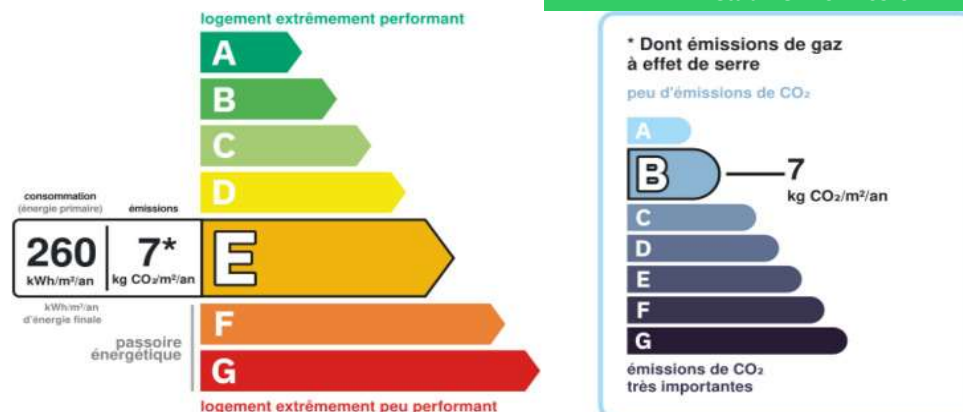

immOB - OLIVIA BEAUREZ IMMOBILIER

1, Rue de Clermont
63 300 THIERS
Tél. : 04.73.80.62.61
Fax. :

TEL. : 04.73.80.62.61

Réf : 10437

PUY GUILLAUME

Maison

**73 m² de surface,
Une maison d'habitation sise Les Grands
Bardins à PUY-GUILLAUME (63290)
comprenant: un hall d'entrée, une cuisine
équipée et aménagée, une salle à manger, une
salle d'eau avec WC, deux chambre et une
cave.**

**Dépendances: un jardin clôturé et arboré, une
terrasse et un abri**

**Mode de chauffage: un pôle à granules et
électrique. (prix moyens indexés au 01/01/21)**

Honoraires loc.: 233.60€

DPE établi le : 2021-09-07